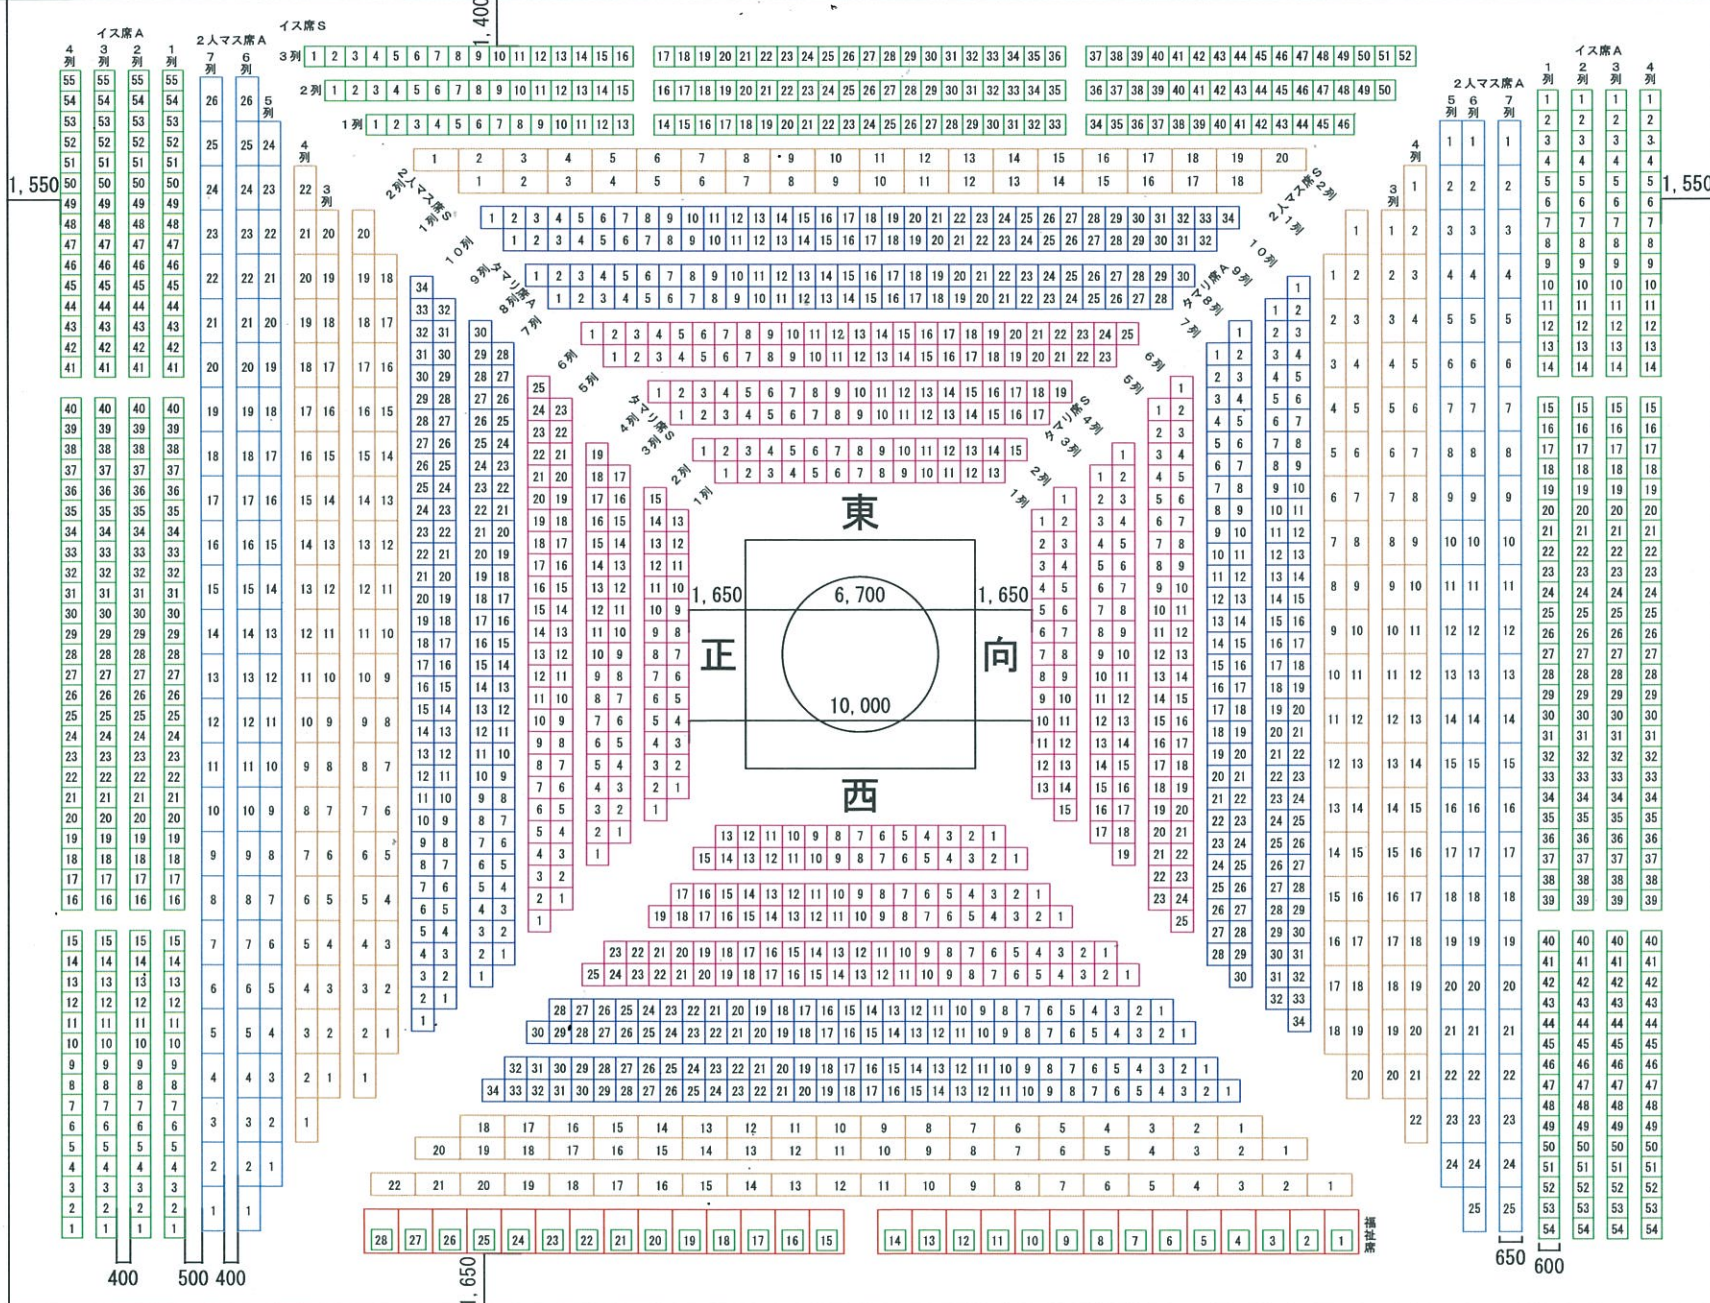

38,400

↑
出入口

三原場所 (三原リージョンプラザ) 会場図面案④ 座席タマリ650mm 通路400mm 福祉席1,300mm×1,000mm 2019.6.12 和木作成